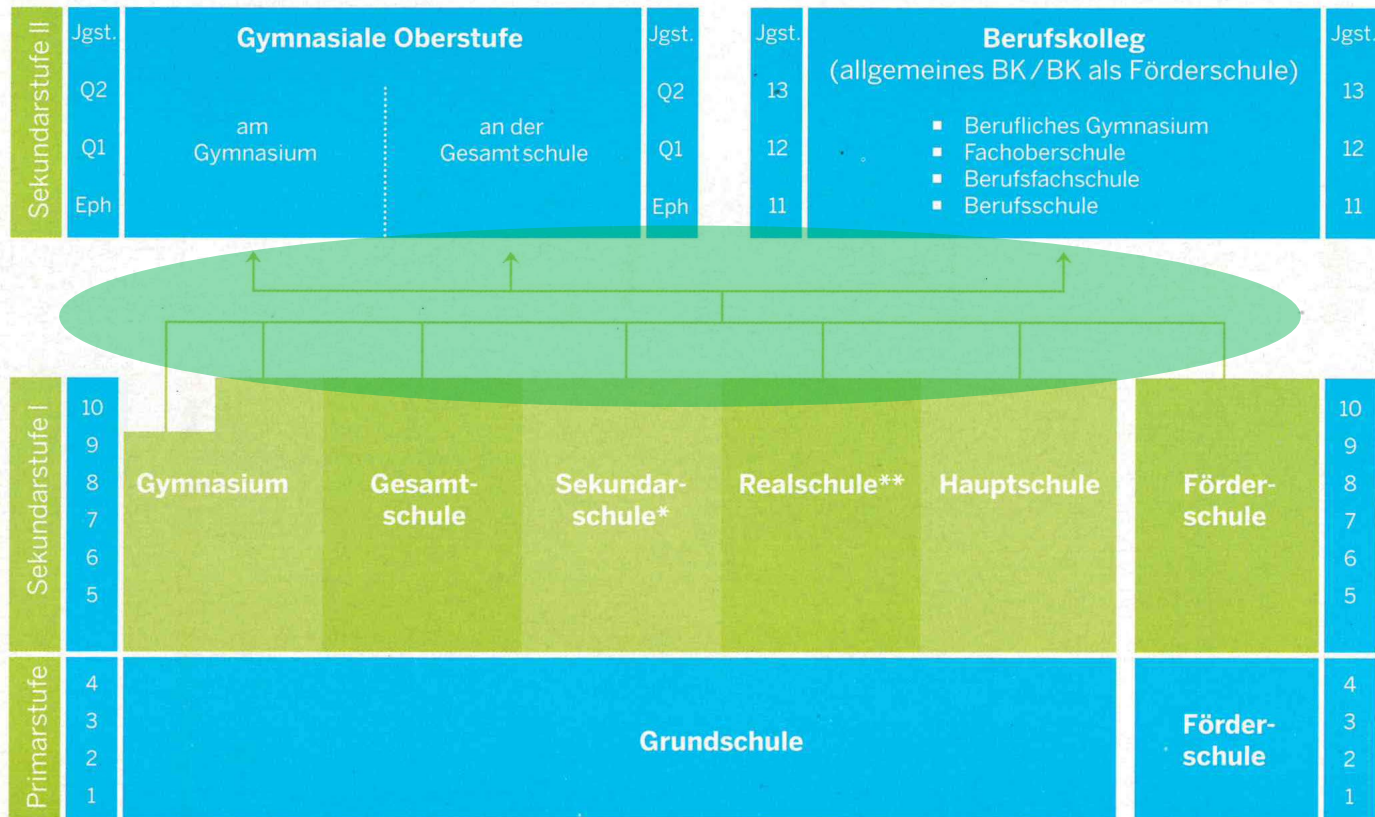

Das Schulsystem in NRW

Das Schulsystem in Nordrhein-Westfalen

**Herzlichen Dank für Ihre
Aufmerksamkeit!**

Informationen

- **Tag der offenen Tür**

Sekundarschule: 26.11.2021, 15.30 – 18.30 Uhr

Gymnasium: 22.01.2022, 09.00 – 12.00 Uhr